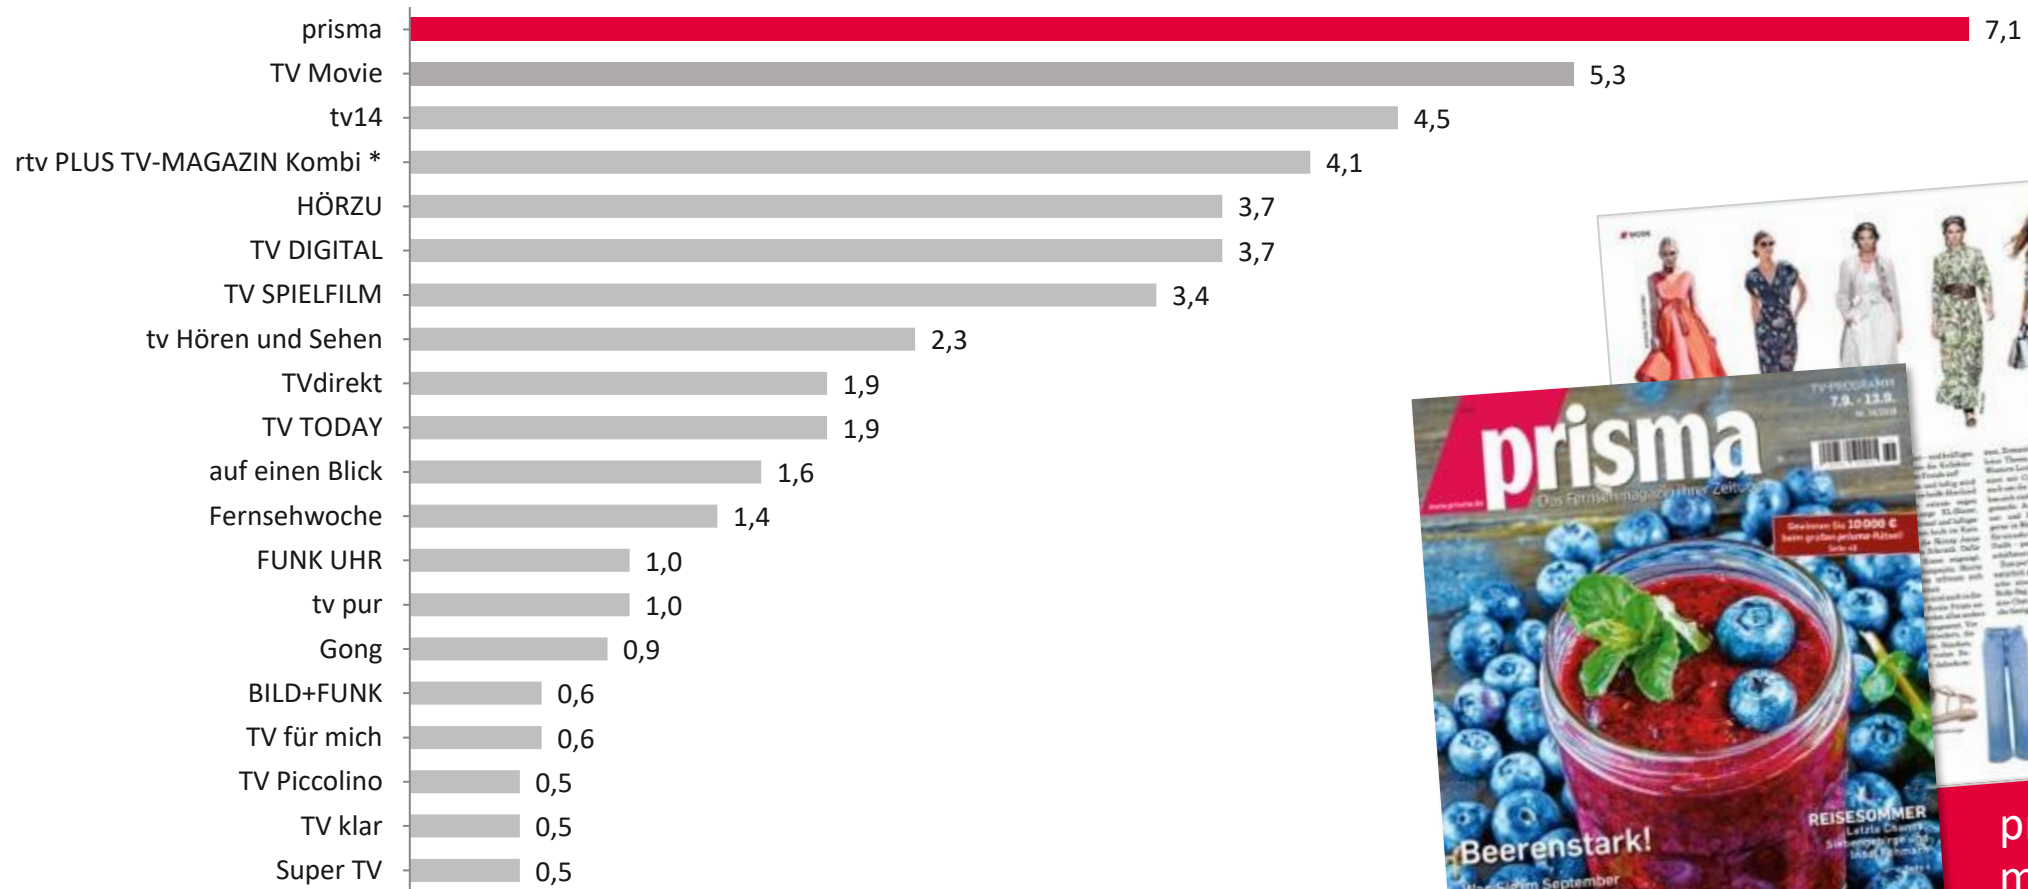

Beste Werte bei Programmtiteln

Reichweite in Mio.

prisma – überzeugt mit besonders hoher Reichweite

Beste Werte bei Programmtiteln

TAP in €

prisma – überzeugt mit dem günstigsten TAP

\*TAP für rtv PLUS TV-MAGAZIN Kombi (rtv, tvtv Magazin, tvtv XXL, tvtv im Tagesspiegel, STERN TV Magazin, SZ FERNSEHEN) nicht ermittelbar, da Auflage TVTV XXL nicht in IVW-gemeldeter Auflage enthalten