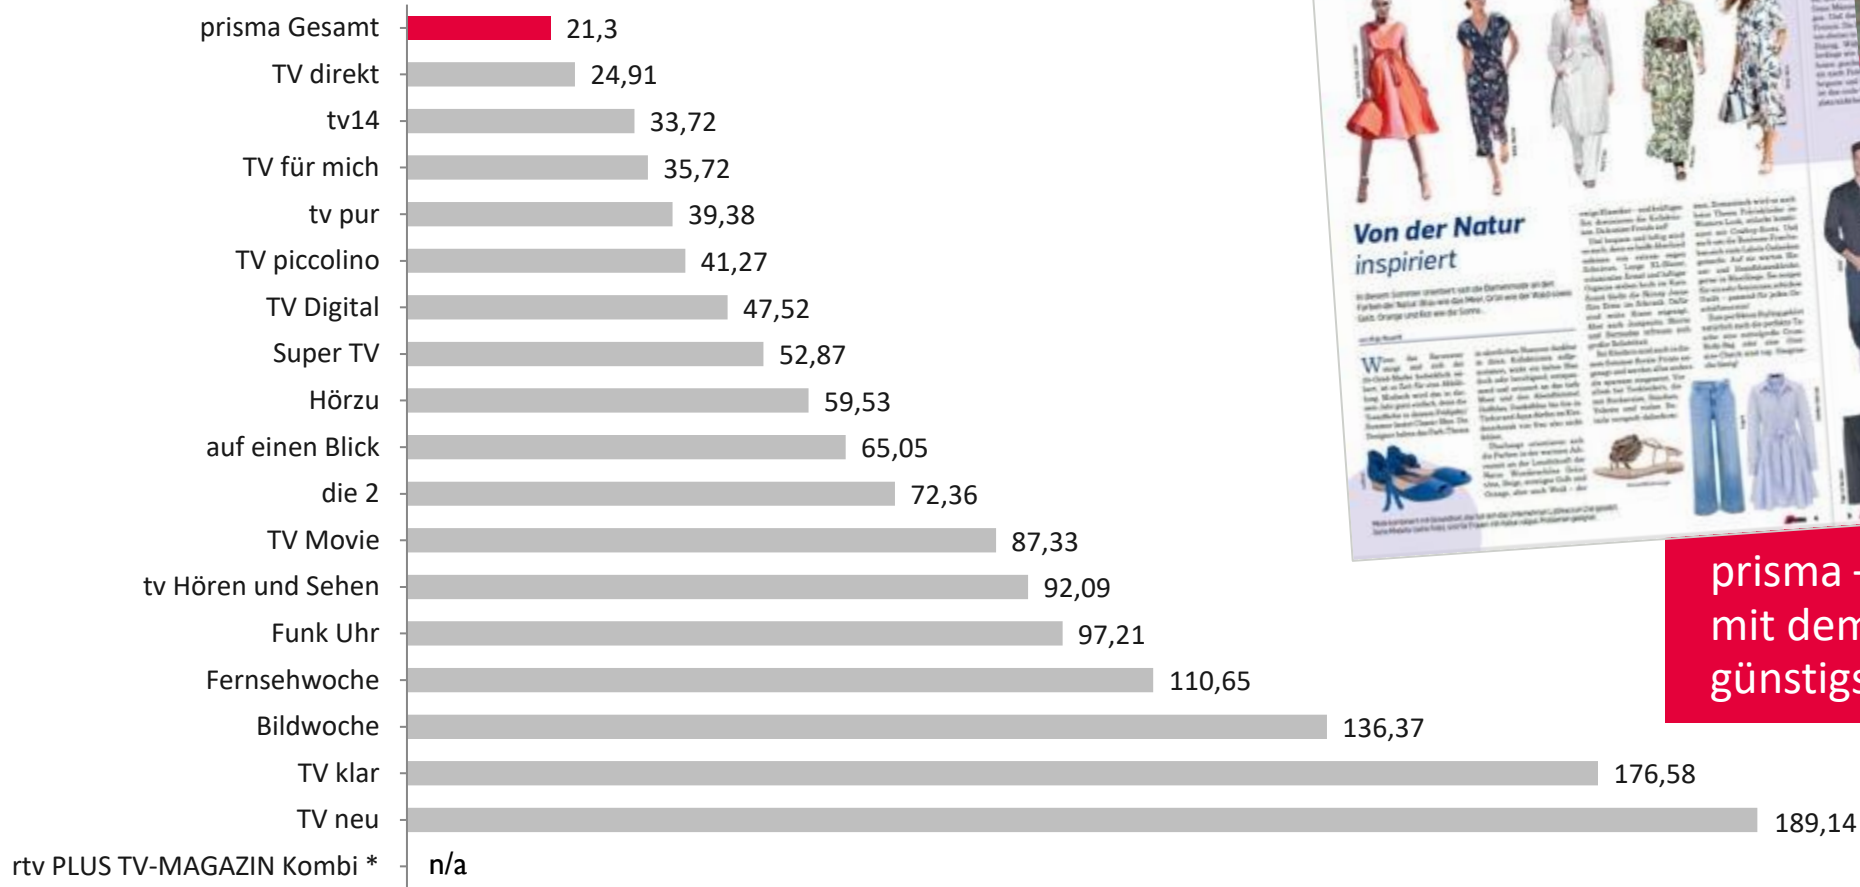

Beste Werte bei Programmtiteln

Reichweite in Mio.

prisma – überzeugt mit besonders hoher Reichweite

Beste Werte bei Programmtiteln

TAP in €

prisma – überzeugt mit dem günstigsten TAP

\*TAP für rtv PLUS TV-MAGAZIN Kombi (rtv, tvtv Magazin, tvtv XXL, tvtv im Tagesspiegel, STERN TV Magazin, SZ FERNSEHEN) nicht ermittelbar, da Auflage TVTV XXL nicht in IVW-gemeldeter Auflage enthalten